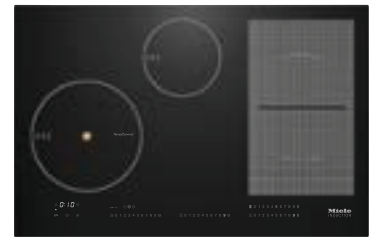

Autarke Induktionskochfelder mit TempControl

Produktübersicht KM 6839-1 flächenbündig

Ausschnittmaß
730/756 x 470/496 mm

Typ-/Verkaufsbezeichnung	KM 6839-1
Beheizungsart	
Beheizungsart	Induktion
Bauform	
Kombiniert/Unabhängig vom Herd	-/●
Design	
Farbe der Glaskeramik/Bedruckungsdesign	graphitschwarz/-
Edelstahlrahmen/Facettenschliff	-/-
Flächenbündiger/Aufliegender Einbau	●/-
Kombinierbar mit SmartLine/Tischlüfter	-/-
Kochzonenausstattung	
Anzahl der Kochzonen/Kochbereiche	4/1
Maximale Anzahl Kochgeschirre	4
PowerFlex-Kochzone	
Anzahl/Art/Größe in mm	2/PowerFlex-Kochzone/ Ø 150 – 230
Max. Leistung/Booster/TwinBooster in W	2.100/3.000/3.650
1. Kochzone/Kochbereich	
Position/Art/Größe in mm	vorne links/TempControl/ Ø 160 – 230
Max. Leistung/Booster/TwinBooster in W	2.300/3.000/3.650
2. Kochzone/Kochbereich	
Position/Art/Größe in mm	hinten mittig/Vario-Kochzone/ Ø 100 – 160
Max. Leistung/Booster/TwinBooster in W	1.400/1.750/2.200
3. Kochzone/Kochbereich	
Position/Art/Größe in mm	rechts/PowerFlex-Kochbereich/ 230 x 390
Max. Leistung/Booster/TwinBooster in W	3.400/4.800/7.300
4. Kochzone/Kochbereich	
Position/Art/Größe in mm	-/-/-
Max. Leistung/Booster/TwinBooster in W	-/-/-
Bedienkomfort	
Bedienung über Sensortasten/Knebel	SmartSelect White/-
Anzeigefarbe	weiß
TempControl	●
Permanente/Intelligente Topferkennung	●/-
Recall-Funktion/Positionierhilfe	●/-
Stop&Go-Funktion/Kurzzeitwecker	●/●
Abschaltautomatik/Ankochautomatik	●/●
Warmhalten/Warmhalten Plus	●/●
Individuelle Einstellmöglichkeiten (z.B. Signaltöne)	●
Hausgeräte-Vernetzung	
Miele@home/WiFiConn@ct	●/●
Erforderliches nachkaufbares Zubehör	-
Automatikfunktion Con@ctivity 2.0/3.0	-/●
Pflegekomfort	
Leicht zu reinigende Glaskeramik/Wischschutz	●/●
Sicherheit	
Sicherheitsausschaltung/Überhitzungsschutz/Kühlgebläse	●/●/●
Verriegelungsfunktion/Inbetriebnahmesperre	●/●
Restwärmeanzeige	●
Technische Daten	
Abmessungen in mm (B x H x T)	752 x 51 x 492
Maximale Einbauhöhe in mm	51
Ausschnittmaße aufliegend in mm (B x T)	- x -
Ausschnittmaße flächenbündig innen in mm (B x T)	730 x 470
Ausschnittmaße flächenbündig außen in mm (B x T)	756 x 496
Gesamtanschlusswert in kW/Spannung in V/Frequenz in Hz	7,3/230/50 – 60
Mitgeliefertes Zubehör	
Anschlusskabel/WLAN-Stick XKS 3170 W	●/-
Unverbindliche Preisempfehlung in Euro inkl. MwSt.	M.-Nr. 10769990