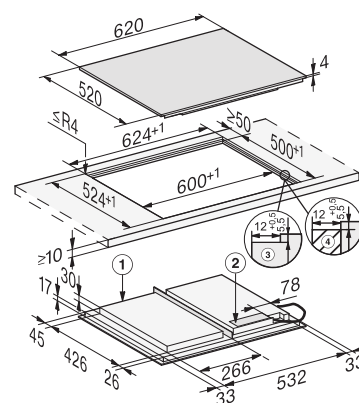

flächenbündiger Einbau

- 1) vorn
- 2) Netzanschlusskasten mit Netzanschlussleitung, L = 1440 mm, wird dem Gerät lose beigelegt
- 3) Stufenfräsung Natursteinarbeitsplatte
- 4) Holzleiste 12 mm (kein mitgeliefertes Zubehör)