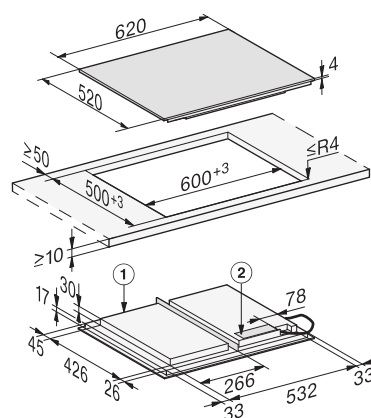

aufliegender Einbau

1) vorn
2) Netzanschlusskasten mit Netzanschlussleitung, L = 1440 mm, wird dem Gerät lose beigelegt