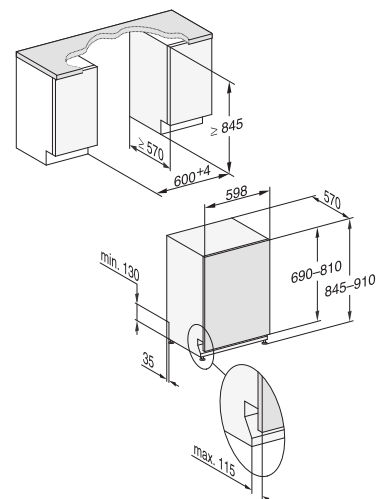

* Bei Anschluss an Warmwasser und 3N AC 400V 50 Hz

** voraussichtlich verfügbar bis Februar 2020

Hinweis:

Aufgrund ihrer besonderen Ansprüche an Hygiene und Kapazität raten wir Kindergärten, Schulen, Alten- und Pflegeheimen sowie Gastronomiebetrieben zu den Gewerbegeschirrspülern PG 8055, PG 8056, PG 8057, PG 8058 oder PG 8059 von Miele Professional.

Bei Einbau in den Hochschrank:

Bitte zusätzlich Montageset für Geschirrspüler-Hocheinbau MSHE 601-1 bzw. MSHE 602-1 einplanen (vgl. Zubehörseiten).