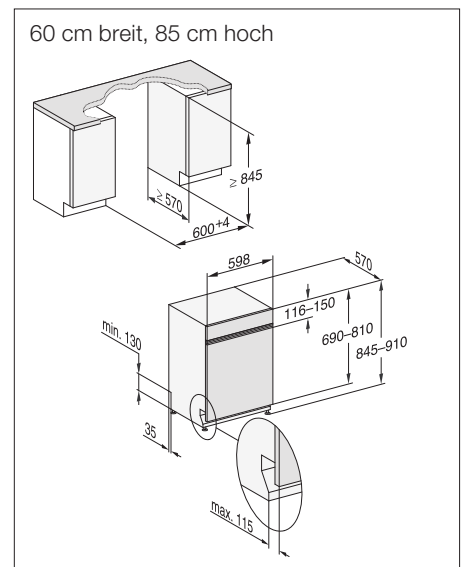

Geschirrspüler ProfiLine

Produktübersicht PG 8132 SCi XXL ProfiLine

Typ-/Verkaufsbezeichnung Standard-Variante (60 x 81 cm)	–
Typ-/Verkaufsbezeichnung XXL-Variante (60 x 85 cm)	PG 8132 SCi XXL ProfiLine
Leistung	
Max. Spülgänge pro Tag	5
Programmlaufzeit Kurz-Programm in Minuten*	17
Design	
Blendengestaltung und Bedienungsart	geneigte Blende/ Programmähltaste
Display	1-zeiliges Display mit Klartext
Komfort	
Restzeitanzeige/24 Stunden Startvorwahl	●/●
Funktionskontrolle	Display
BrilliantLight	●
ComfortClose	●
Flüssigdosierung durch Einsatz des Dos-Moduls G 80 ProfiLine möglich (nachkaufbares Zubehör)	●
Betriebsgeräusch dB(A) re 1 pW	45
Wirtschaftlichkeit	
Energieeffizienz (A+++ - D)/Trockenwirkung	A++/A
Verbrauchswerte mit Warmwasseranschluss (im Programm ECO)	0,60 kWh
Wasserverbrauch in l/Stromverbrauch in kWh (im Programm ECO)	13,8 Liter/0,941 kWh
Jahresverbrauch Wasser in l/Strom in kWh (im Programm ECO)	3.864 Liter/266 kWh
Ergebnisqualität	
Frischwasserspüler	●
AutoOpen-Trocknung	●
Umluft-Turbothermic-Trocknung	●
Perfect GlassCare	●
Spülprogramme	
Anzahl der Spülprogramme	8
Intensive Reinigung	Intensiv/Hygiene 75°C
Schnelle, leichte Reinigung	Kurz/Universal 65°C
Sanfte Reinigung für Gläser	Gläser 50°C
Labelprogramm	ECO 52°C
Programme für spezielle Anforderungen	Kalt/Vorspülen, Kunststoff
Vernetzung	
Miele@home/WiFiConn@ct	●/●
Korbgestaltung	
Besteckunterbringung	3D-Besteckschublade+
Korbgestaltung	MaxiComfort
Anzahl Maßgedecke	14
Sicherheit	
Waterproof-System	●
Türverriegelungsoption	●
Sicher nach Maschinenrichtlinie (2006/42/EG)	●
Anschlusswerte (3N AC 400V 50 Hz)	
Heizleistung in kW/Absicherung	8,1/3 x 16 A
Gesamtanschlusswert in kW bei Anschluss an Warmwasser und 3N AC 400V 50 Hz	8,3
umrüstbar durch Werkkundendienst Miele gegen Berechnung auf Kalt- oder Warmwasseranschluss (15°C-60°C)	1N AC 230V 50 Hz
Unverbindliche Preisempfehlung in EURO inkl. MwSt.	
Edelstahl CleanSteel	M.-Nr. 10565550