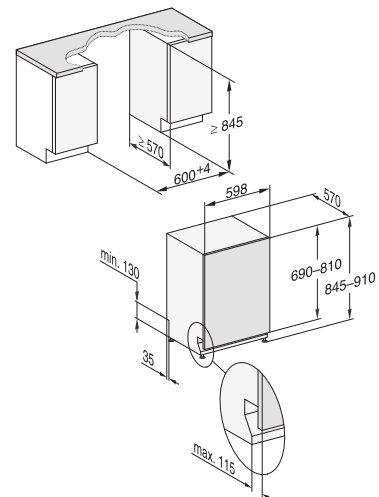

Hinweis:

Aufgrund ihrer besonderen Ansprüche an Hygiene und Kapazität raten wir Kindergärten, Schulen, Alten- und Pflegeheimen sowie Gastronomiebetrieben zu den Gewerbegeschirrspülern PG 8055, PG 8056, PG 8057, PG 8058 oder PG 8059 von Miele Professional.

Bei Einbau in den Hochschrank:

Bitte zusätzlich Montageset für Geschirrspüler-Hocheinbau MSHE 601-1 bzw. MSHE 602-1 einplanen (vgl. Zubehörseiten).